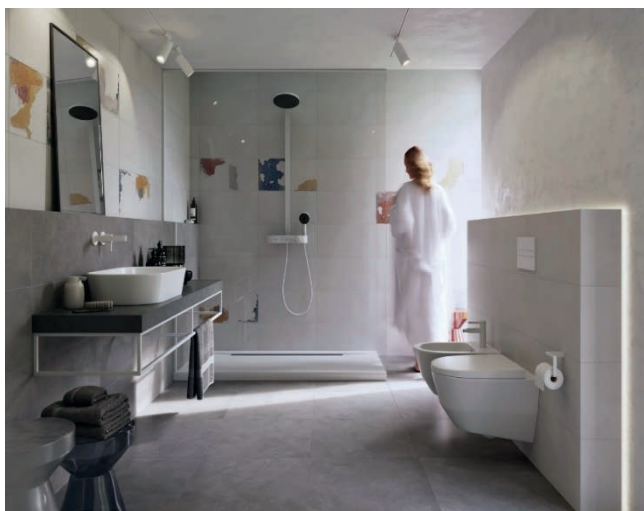

Keramické obklady a dlažby

Možnosti výběru keramických obkladů a dlažeb do koupelny

Rako Betonico