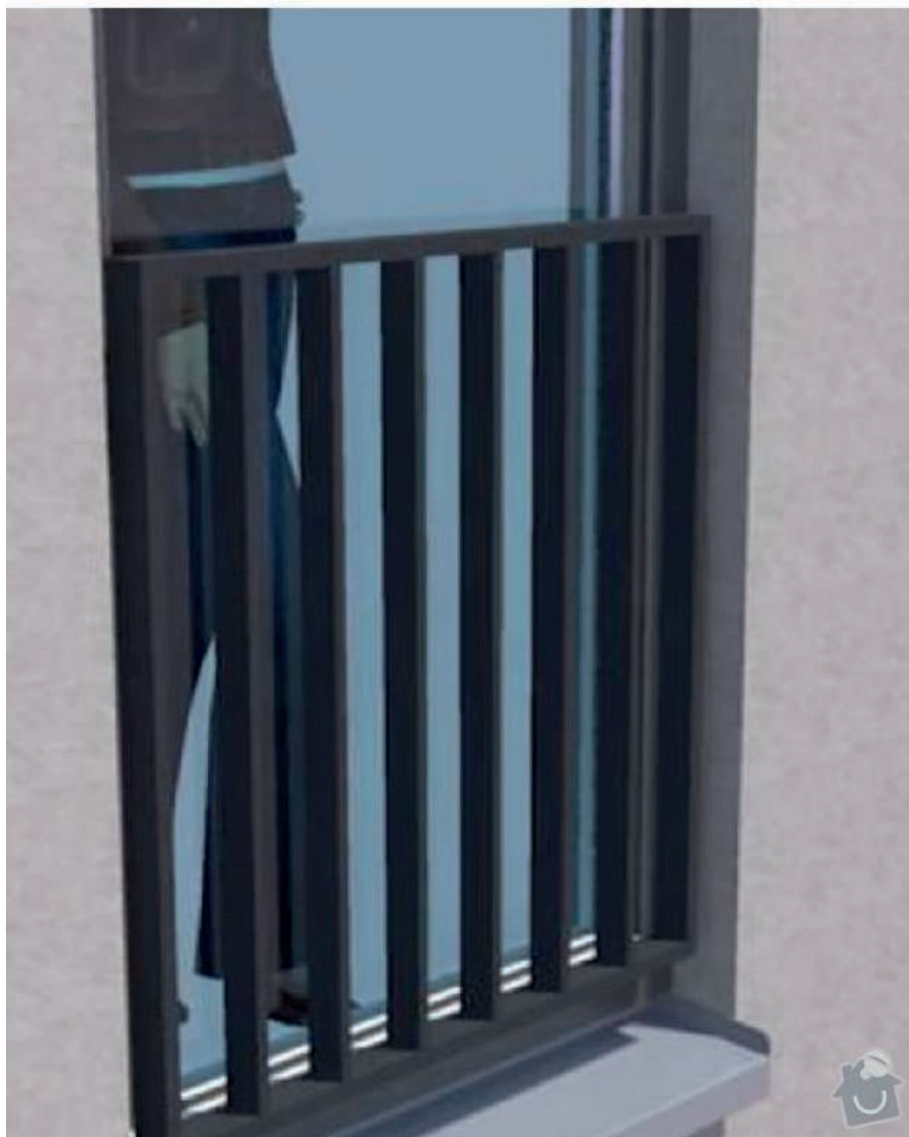

Určení STANDARDU
bytových jednotek projektu:

Resort Antico - Český Brod

Vstupní a interiérové dveře a podlahy

Vstupní dveře:

Barevné provedení: Bílá

Bezpečnostní třída dveří: RC 1

Bezpečnostní vložka a kování: Třída 3

Zárubeň: Ocelová

Vstupní a interiérové dveře a podlahy

Interiérové dveře:
plné nebo částečně prosklené

Možnosti barevného provedení:

Bílá 9010, Dub old 3D, Light grey 7035

Elektroinstalace

Model ABB TANGO

Sanitární instalace

Rámy oken jsou vyrobeny z plastových profilů zasklená izolačním trojsklem
Kování je vyrobeno ve standardním provedení z leštěného hliníku
Barevné provedení: venkovní strana RAL 7016, vnitřní strana bílá
Vstupy na balkony a terasy: plastové dveře otevíravé

Střešní krytina

Plechová střešní krytina v šedém provedení

Venkovní zábradlí

Kovové - svařované RAL 7016

Vnitřní zábradlí

Kovové - svařované RAL 7016